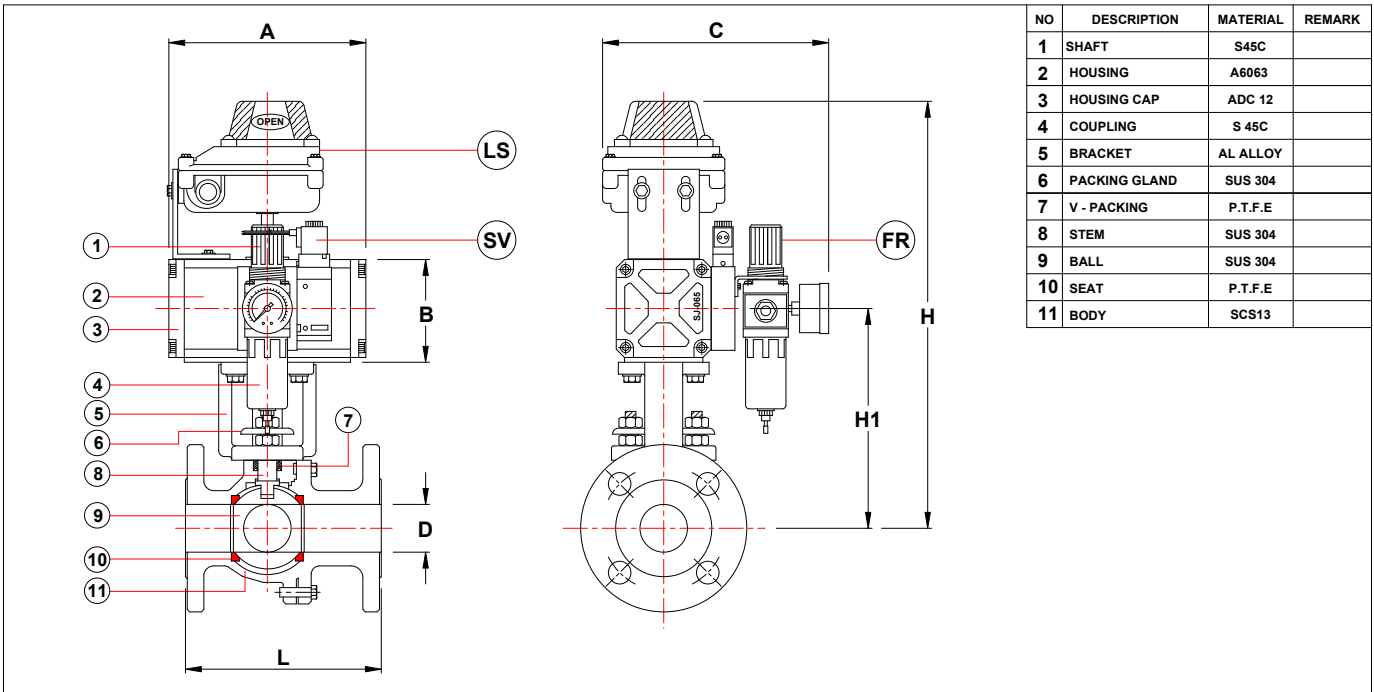

## ACCESSORIES

SV:SOLENOID VALVE

FR:AIR SET

LS:LIMIT SWITCH BOX

### DIMENSION

UNIT:mm

VALVE SIZE		ACTUATOR	A	B	C	D	L	H1	H
inch	mm								
1/2"	15	SJ-50DA	122	67	182	15	108	138	300
3/4"	20	SJ-50DA	122	67	182	20	117	143	305
1"	25	SJ-50DA	122	67	182	25	127	149	311
1-1/4"	32	SJ-65DA	166	86	191	32	140	172	334
1-1/2"	40	SJ-65DA	166	86	191	40	165	184	355
2"	50	SJ-65DA	166	86	191	50	178	195	366
2-1/2"	65	SJ-80DA	230	108	201	65	190	218	400
3"	80	SJ-80DA	230	108	201	80	203	240	422
4"	100	SJ-100DA	290	129	211	100	229	263	455