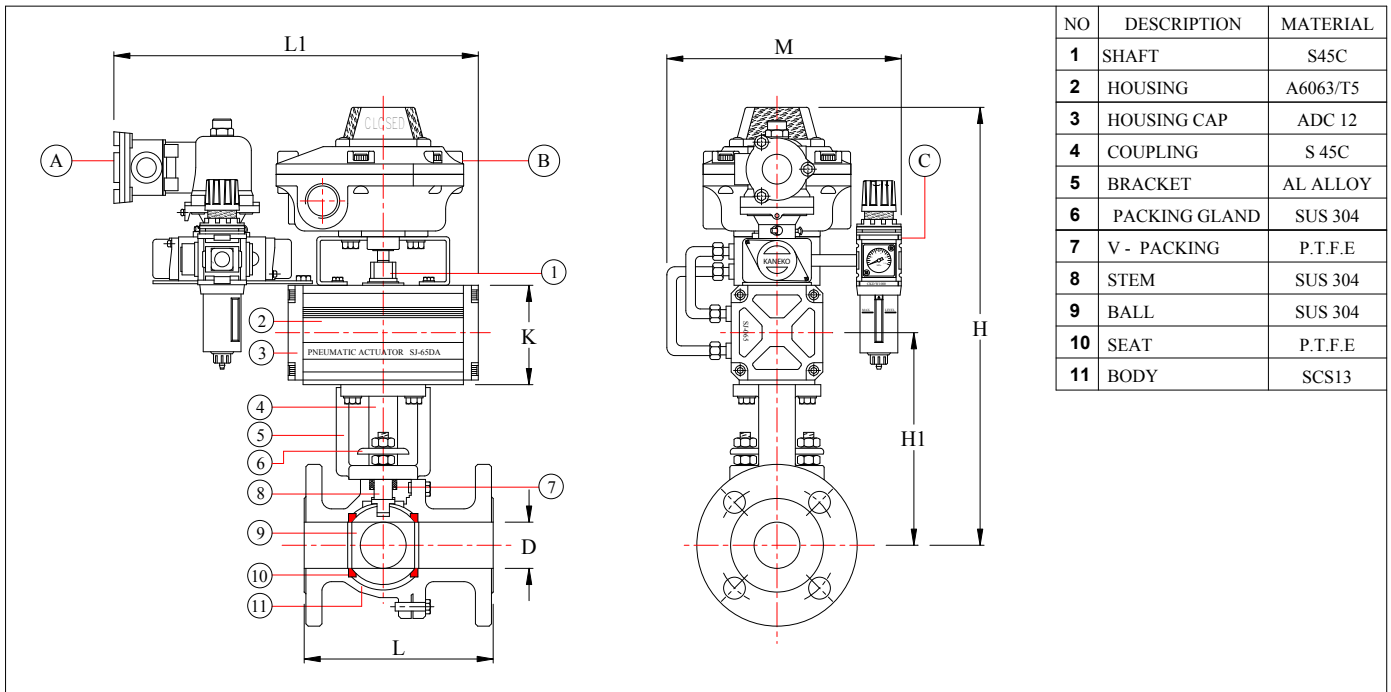

# FLANGE BALL VALVE 방폭 TYPE

## ACCESSORIES

A:SOLENOID VALVE(d2G4)

B:LIMIT SWITCH BOX (d2G4)

C:AIR SET

### DIMENSION

UNIT:mm

VALVE SIZE		ACTUATOR	L1	K	L	D	M	H1	H
inch	mm								
1/2"	15	SJ-50DA	300	67	108	15	191.5	138	327
3/4"	20	SJ-50DA	300	67	117	20	191.5	143	332
1"	25	SJ-50DA	300	67	127	25	191.5	149	338
1-1/4"	32	SJ-65DA	318	86	140	32	191.5	172	361
1-1/2"	40	SJ-65DA	318	86	165	40	200	184	379
2"	50	SJ-65DA	318	86	178	50	200	195	390
2-1/2"	65	SJ-80DA	356	108	190	65	210	218	424
3"	80	SJ-80DA	356	108	203	80	210	240	446
4"	100	SJ-100DA	384	129	229	100	220	265	480